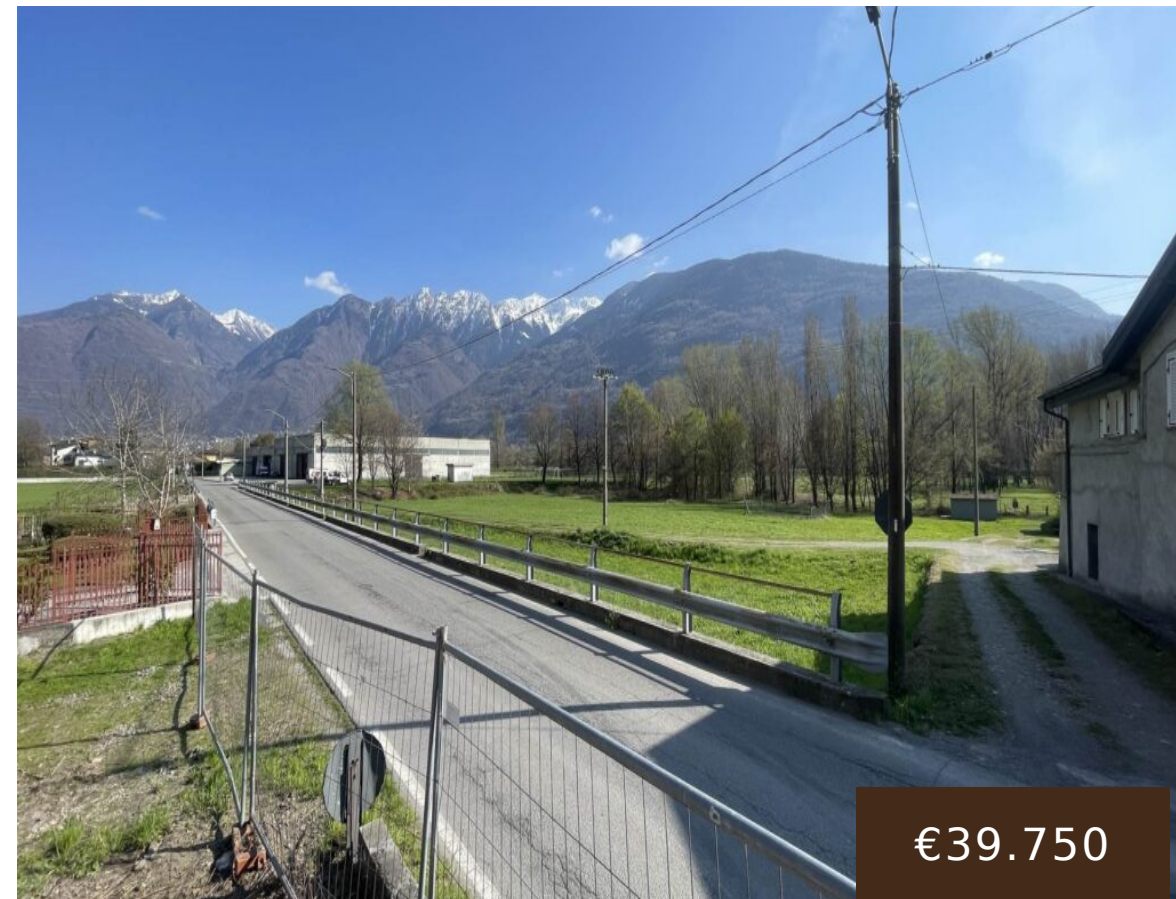

VILLA SU MISURA CON TERRENO EDIFICABILE SO0301DL- LA BAITA CASE

<https://labaitacase.com>

Via Ponte di Ganda,
MORBEGNO, SO,
LOMBARDIA, Italia

VALTELLINA: Rif. Villa su misura con terreno edificabile a Campovico SO0301DL- La Baita Case MORBEGNO - LOC. CAMPOVICO | VIA PONTE DI GANDA REALIZZA LA TUA CASA SU MISURA In posizione tranquilla e ben collegata, proponiamo terreno edificabile di circa 170 mq, con fabbricato esistente demolito e possibilità di nuova realizzazione/ristrutturazione Una soluzione rara sul mercato: qui puoi costruire/ristrutturare una vera prima casa, moderna, efficiente e totalmente personalizzata secondo le tue esigenze. È già disponibile uno studio progettuale (tavole e prospetti) che evidenzia le interessanti potenzialità edificatorie dell'area. Progetto indicativo: Superficie abitativa: circa 170 mq Autorimessa: circa 40 mq Locale magazzino/deposito Distribuzione prevista: Piano interrato: locale sgombero, locale tecnico e ampia autorimessa Piano terra: ingresso, soggiorno con cucina, locale deposito Piano primo: disimpegno, due camere, cabina armadio, ripostiglio, bagno, terrazzo e balcone Un'opportunità ideale per chi desidera: ✓ costruire una casa nuova evitando i vincoli delle ristrutturazioni tradizionali ✓ personalizzare spazi, finiture ed efficienza energetica ✓ usufruire degli incentivi fiscali previsti per interventi edilizi (in base alla normativa vigente) Il prezzo attualmente richiesto è di Eu.39.750, con possibilità di personalizzare l'acquisto in base alle proprie esigenze (acconti, rate, tempi, ecc). Vuoi avere maggiori informazioni? Contattaci, saremo felici di aiutarti a scegliere la tua casa ideale. Vivi la Montagna! info: +39 331 2531048- Sito web: www.labaitacase.com - Email: info@labaitacase.com