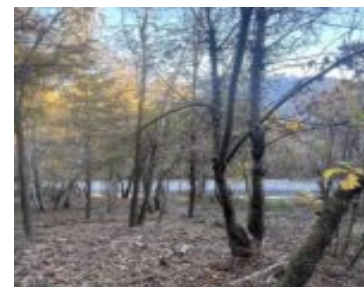

TERRENO A CIVO SO0309FB - LA BAITA CASE

<https://labaitacase.com>

CIVO, SO,
LOMBARDIA, Italia

€49.750

VALTELLINA: Rif. Terrendo a Civo (SO) SO0309FB - La Baita Case Proponiamo in vendita un interessante terreno situato nella soleggiata frazione Poira, nel comune di Civo. L'area presenta una superficie complessiva di 4.510 m², suddivisa in due lotti distinti: • 2.880 m² di terreno EDIFICABILE posti sopra la strada; • 1.630 m² di terreno AGRICOLO situati sotto la strada. La posizione è particolarmente favorevole, immersa nella tranquillità del versante collinare e caratterizzata da un'eccellente esposizione panoramica sulla valle. La conformazione del terreno consente diverse possibilità edificatorie, rendendolo ideale sia per progetti residenziali sia per investimenti di sviluppo. La porzione agricola invece, rappresenta un valore aggiunto per attività complementari, spazi a verde o utilizzi legati al territorio. Soluzione perfetta per chi desidera realizzare la propria abitazione in un contesto naturale e riservato, senza rinunciare alla comodità dei principali servizi raggiungibili in pochi minuti. Il prezzo attualmente richiesto è di Eu. 49.750,00, con possibilità di personalizzare l'acquisto in base alle proprie esigenze (acconti, rate, tempi, ecc). Vuoi avere maggiori informazioni? Contattaci, saremo felici di aiutarti a scegliere la tua casa ideale. Vivi la Montagna! info: +39 331 253 1048 - Sito web: www.labaitacase.com - Email: info@labaitacase.com