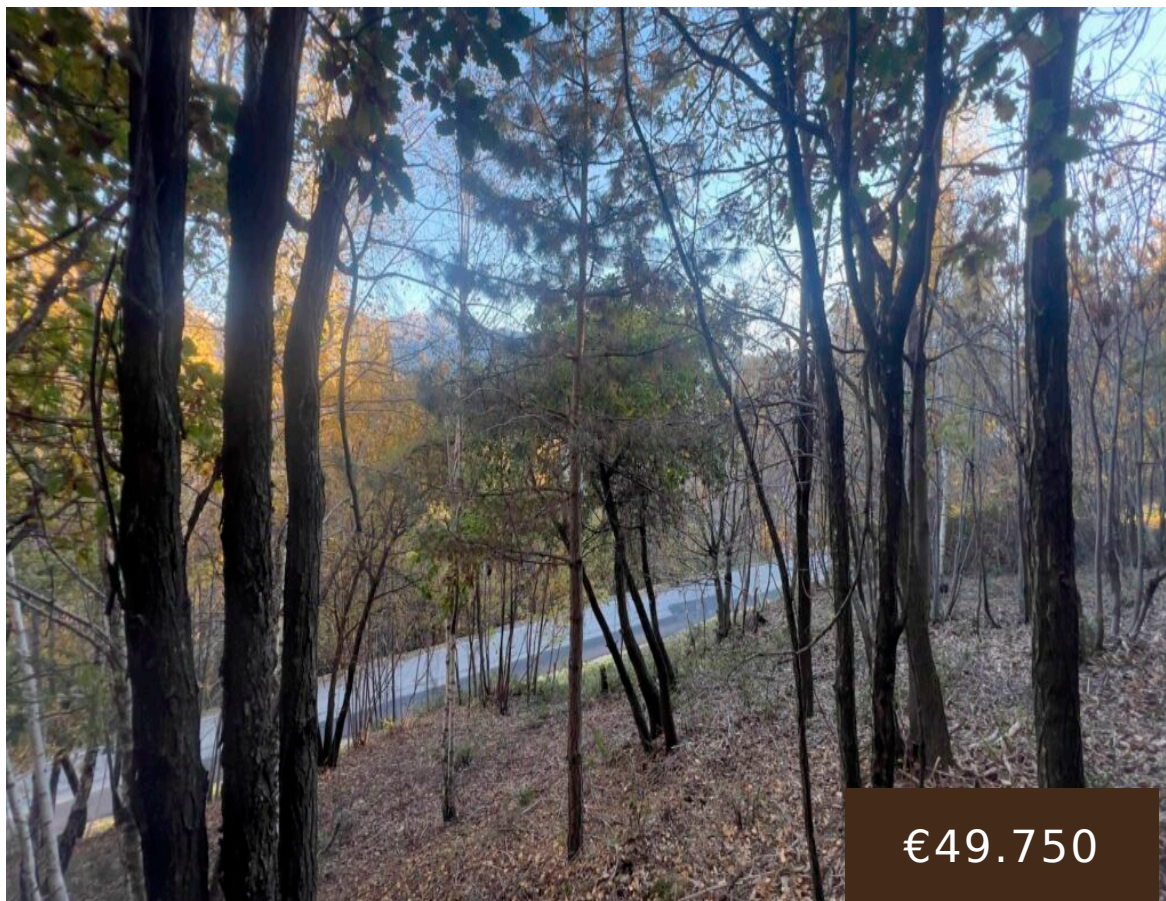

TERRENO A CIVO SO0309FB - LA BAITA CASE

<https://labaitacase.com>

CIVO, SO,
LOMBARDIA, Italia

€49.750

VALTELLINA: Rif. Terrendo a Civo (SO) SO0309FB - La Baita Case Proponiamo in vendita un interessante terreno situato nella soleggiata frazione Poira, nel comune di Civo. L'area presenta una superficie complessiva di 4.510 m², suddivisa in due lotti distinti: • 2.880 m² di terreno EDIFICABILE posti sopra la strada; • 1.630 m² di terreno AGRICOLO situati sotto la strada. La posizione è particolarmente favorevole, immersa nella tranquillità del versante collinare e caratterizzata da un'eccellente esposizione panoramica sulla valle. La conformazione del terreno consente diverse possibilità edificatorie, rendendolo ideale sia per progetti residenziali sia per investimenti di sviluppo. La porzione agricola invece, rappresenta un valore aggiunto per attività complementari, spazi a verde o utilizzi legati al territorio. Soluzione perfetta per chi desidera realizzare la propria abitazione in un contesto naturale e riservato, senza rinunciare alla comodità dei principali servizi raggiungibili in pochi minuti. Il prezzo attualmente richiesto è di Eu. 49.750,00, con possibilità di personalizzare l'acquisto in base alle proprie esigenze (acconti, rate, tempi, ecc). Vuoi avere maggiori informazioni? Contattaci, saremo felici di aiutarti a scegliere la tua casa ideale. Vivi la Montagna! info: +39 331 253 1048 - Sito web: www.labaitacase.com - Email: info@labaitacase.com