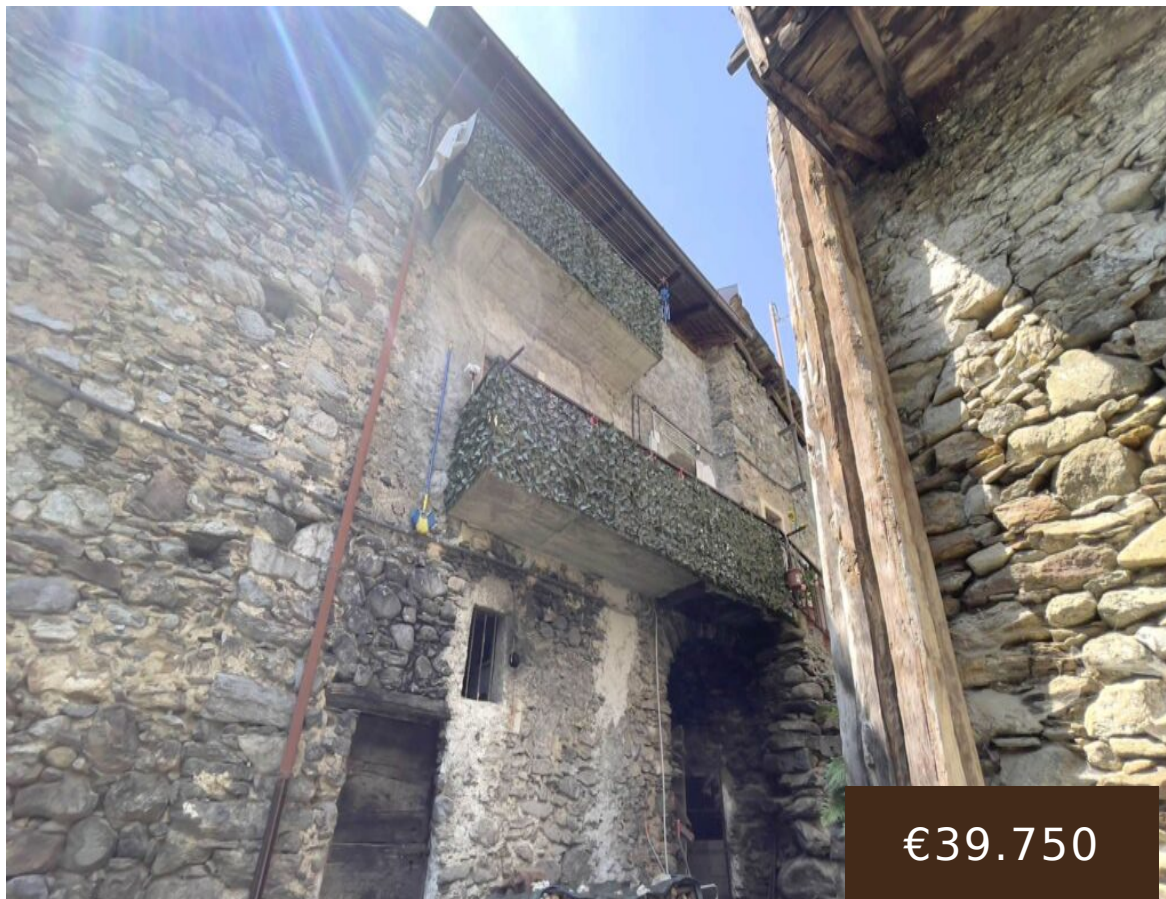

PIERLUNGO,
MONTAGNA IN
VALTELLINA, SO,
LOMBARDIA, Italia

RUSTICO MONTAGNA VALTELLINA PERLUNGO SO1113VI LA BAITA CASE

<https://labaitacase.com>