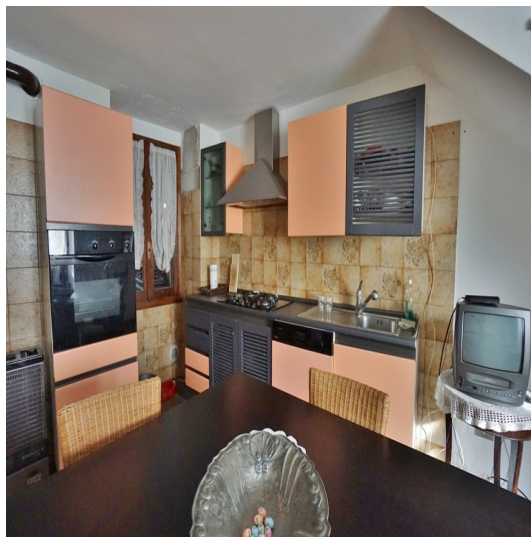

RUSTICO CASALE IN VENDITA A SONDRIO Loc. TRIANGIA - Rif: RUSTICO-SO1718MA

Prezzo: € 39.000 | Superficie: 56 mq | Tipo: Residenziale, Rustico | Città:

Link: <https://labaitacase.com/property/rustico-casale-in-vendita-a-sondrio-loc-triangia/>

Servizi:

Ascensore Balcone Box Camino Cantina Giardino Impianto TV Posto Auto Terrazzo

VALTELLINA (nel Comune di SONDRIO zona TRIANGIA (SO)) vendo RUSTICO arredato, tranquillo e servito da trasporti pubblici, a pochi chilometri da Sondrio, fornita di tutti i servizi. Il rustico si sviluppa su piano due livelli con una piccola area esterna comune. Si sviluppa con: angolo cottura, soggiorno, scala interna bagno due camere di cui una matrimoniale. La casa riscaldamento autonomo e l'acqua calda è prodotta da boiler elettrico, presenti anche le utenze di luce ed acqua. Posti auto comunali nelle immediate vicinanze. Ideale come seconda casa e punto d'appoggio per varie escursioni in montagna. Il prezzo attualmente richiesto è di 39.000 € mutabili con possibilità di personalizzare l'acquisto (acconti, rate, tempi, ecc) in base alle vostre esigenze. Per ulteriori informazioni o richieste non esitate a CONTATTARCI. CLASSE ENERGETICA: G : 442,39. Info: 329-9532038