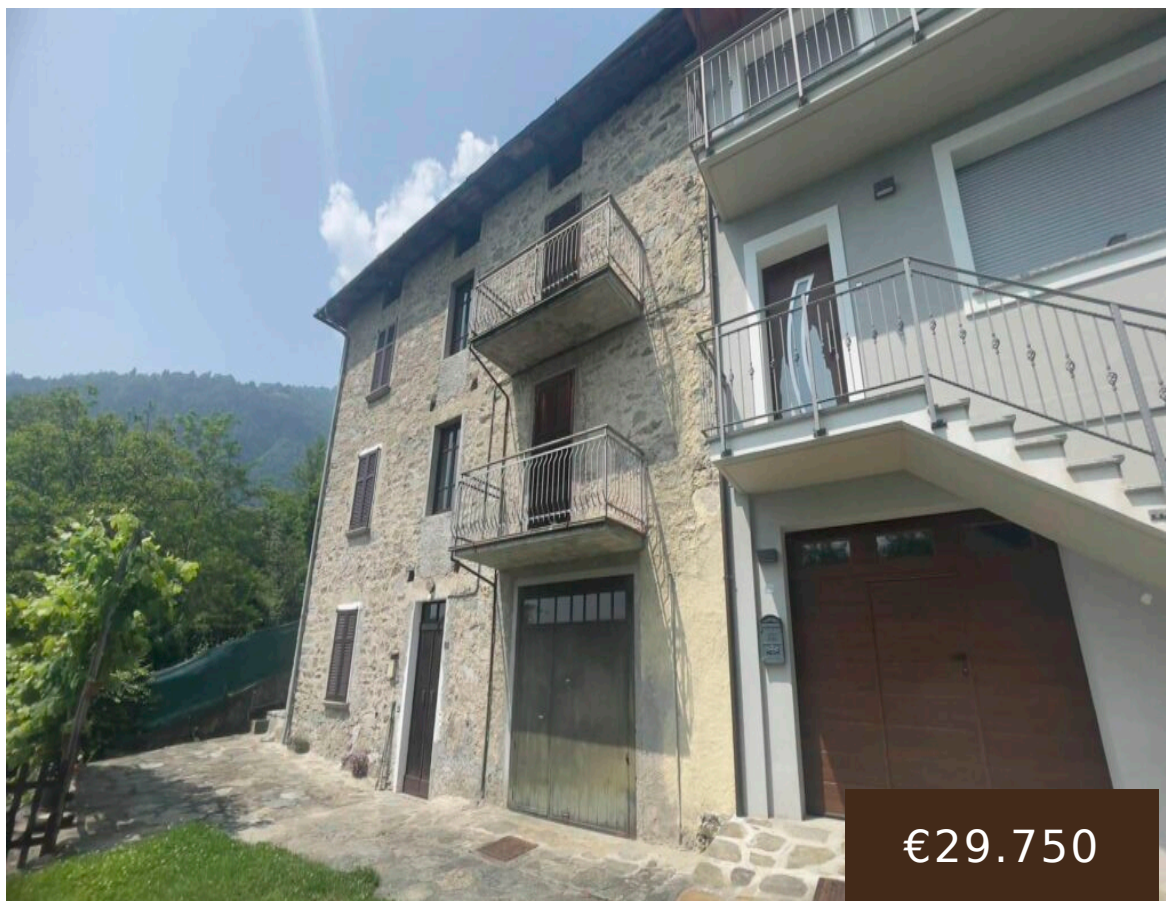

RUSTICO A BERBENNO DI VALTELLINA SO0205AD - LA BAITA CASE

<https://labaitacase.com>

BERBENNO DI VALTELLINA, SO, LOMBARDIA, Italia

€29.750

VALTELLINA: Rif. Rustico a Berbenno di Valtellina SO0205AD - La Baita Case In posizione tranquilla e facilmente accessibile tutto l'anno, proponiamo in vendita rustico casale di 73 mq situato nella caratteristica frazione Monastero, nel comune di Berbenno di Valtellina. L'immobile, abitabile da subito e arredato (esclusi effetti personali), rappresenta una soluzione ideale come casa vacanze o residenza stabile per chi ama la montagna e la tranquillità. La proprietà si sviluppa su tre livelli: Piano Terra: ampio box auto e cantina, perfetti per uso deposito o piccolo laboratorio. Piano Primo: zona giorno composta da cucina abitabile, soggiorno luminoso e bagno finestrato. Piano Secondo: accessibile da scala comune che divide le due proprietà, ospita la zona notte con due camere da letto. (Con eventuale possibilità di realizzare una scala interna che colleghi zona giorno e zona notte. All'esterno, il rustico è circondato da terreno comune con una porzione ad uso esclusivo fronte casa, ideale per momenti di relax all'aperto o per creare un piccolo giardino. Dotato di riscaldamento autonomo a gasolio, l'immobile è classificato in classe energetica G. Monastero, affascinante frazione di Berbenno di Valtellina, è un borgo storico immerso nei vigneti terrazzati, con splendida vista sulla valle e un'atmosfera autentica e tranquilla. Ideale per chi cerca charme, natura e qualità della vita a pochi minuti dai servizi. Da Berbenno di Valtellina Morbegno e Sondrio distano circa 15-20 minuti in auto, mentre Tirano si raggiunge in poco più di 40 minuti. Le rinomate mete alpine di Bormio e Livigno sono accessibili rispettivamente in circa 1 ora e 10 minuti e 1 ora e mezza. Milano si trova a meno di due ore di distanza in auto, mentre l'aeroporto di Orio al Serio è raggiungibile in circa 45-60 minuti. Il prezzo attualmente richiesto è di Eu. 29.750 Euro, mutabili con possibilità di personalizzare l'acquisto (acconti, rate, tempi, ecc.) in base alle vostre esigenze. Vuoi avere maggiori informazioni? Contattaci, saremo felici di aiutarti a scegliere la casa ideale per la tua famiglia. Vivi la Montagna!! info: Tel. +39 331 253 1048 www.labaitacase.com