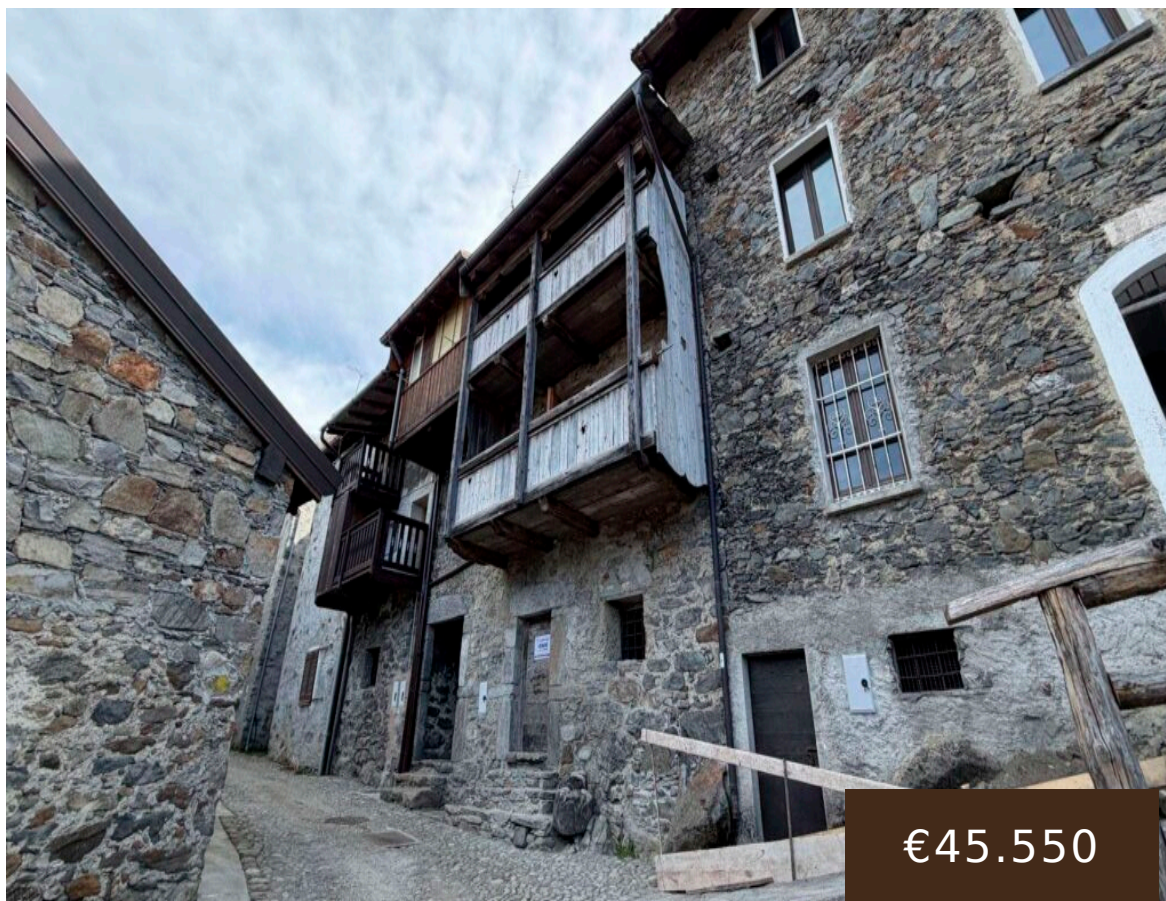

# PORZIONE DI CASA CON TERRENO A FORCOLA (SO) NO0313FS- LA BAITA CASE

<https://labaitacase.com>

€45.550

VALTELLINA: Rif. Porzione di casa con terreno a Forcola (SO) NO0313FS - La Baita Case A Forcola, in località Alfaedo, proponiamo in vendita una caratteristica porzione di casa di circa 95 mq, arricchita da un terreno di proprietà di 240 mq. L'immobile si sviluppa su più livelli: al piano terra troviamo una piacevole zona giorno con soggiorno e cucina, collegata al terrazzo. Salendo al primo piano si accede a un'ampia camera matrimoniale, servita da bagno e balcone, mentre al secondo piano sono presenti una seconda camera da letto matrimoniale, un ulteriore bagno e un secondo balcone. La casa viene venduta arredata, pronta per essere abitata fin da subito. Il riscaldamento è garantito da camino e stufa a legna, soluzione ideale per creare un ambiente caldo e accogliente. Una proposta interessante sia come casa vacanze sia come abitazione per chi desidera tranquillità e contatto con la natura. Il prezzo attualmente richiesto è di Eu.45.550 con possibilità di personalizzare l'acquisto in base alle proprie esigenze (acconti, rate, tempi, ecc). Vuoi avere maggiori informazioni? Contattaci, saremo felici di aiutarti a scegliere la tua casa ideale. Vivi la Montagna! +39 331 2531048 - Sito web: [www.labaitacase.com](http://www.labaitacase.com) - Email: [info@labaitacase.com](mailto:info@labaitacase.com)