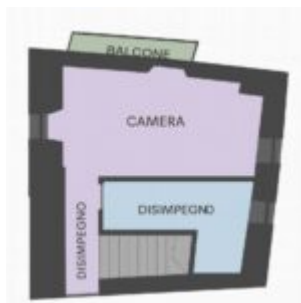

Nozioni di base

Data aggiunta : Aggiunto 6 mesi fa

Tipo : rustico casale, rustico casale

Bagni: 1 bagno

Categoria : Vendita

Camere da letto: 2 letti

Area, m²: 84 m²

Planimetrie

Chiama ora

Telefono: +39 329 953 2038

Email: info@labaitacase.com

La Baita Case
AGENZIA IMMOBILIARE