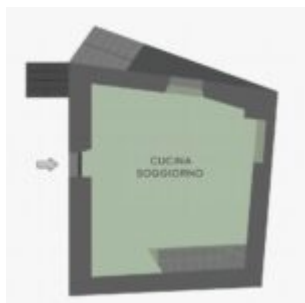

Nozioni di base

Data aggiunta : Aggiunto 6 mesi fa

Tipo : rustico casale, rustico casale

Bagni: 1 bagno

Categoria : Vendita

Camere da letto: 2 letti

Area, m²: 84 m²

Planimetrie

Chiama ora

Telefono: +39 329 953 2038

Email: info@labaitacase.com

La Baita Case
AGENZIA IMMOBILIARE