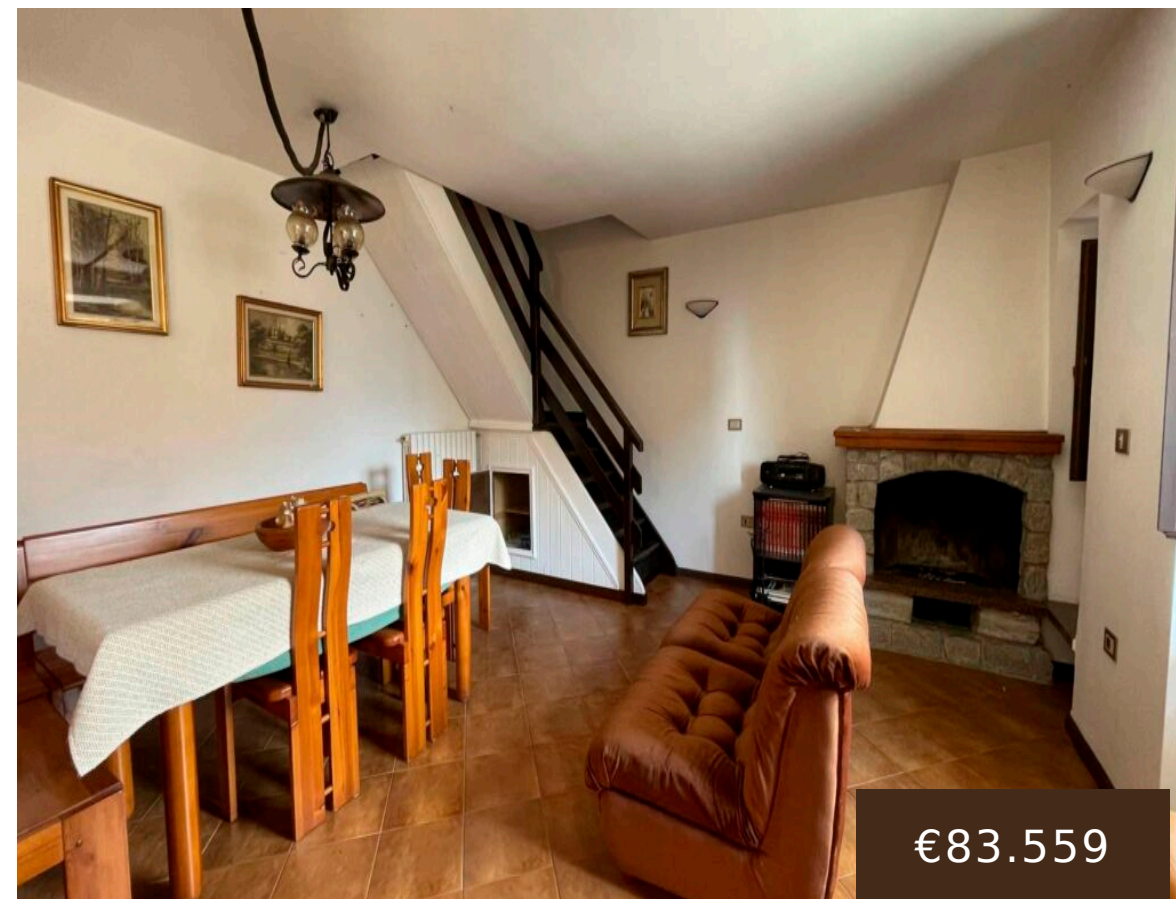

APPARTAMENTO SU DUE LIVELLI A MELLO SO1105VQ - LA BAITA CASE

<https://labaitacase.com>

Via Pusterla,
MELLO, SO,
LOMBARDIA, Italia

€83.559

VALTELLINA: Rif. Appartamento su due livelli a Mello SO1105VQ - La Baita Case Nel cuore di Mello, in posizione tranquilla e caratteristica, proponiamo appartamento di 91 mq disposto su due livelli. Al primo piano l'abitazione si compone di accogliente soggiorno e cucina, mentre al secondo piano trovano spazio due camere da letto, un bagno e un balcone che dona luminosità agli ambienti. Completano la proprietà, al piano terra, un box privato, un pratico locale deposito e una corte esclusiva ideale per momenti di relax all'aperto. L'immobile viene venduto arredato, ad eccezione degli effetti personali. È dotato di tutte le utenze e garantisce comfort in ogni stagione grazie al riscaldamento autonomo a metano, affiancato dalla presenza di un caratteristico camino che rende l'atmosfera ancora più calda e accogliente. Una soluzione ideale sia come abitazione principale sia come casa vacanze nel suggestivo contesto della Val Masino. Il prezzo attualmente richiesto è di Eu.83.550. Vuoi avere maggiori informazioni? Contattaci, saremo felici di aiutarti a scegliere la tua casa ideale. Vivi la montagna! Info: +39 331 2531048, info@labaitacase.com, www.labaitacase.com