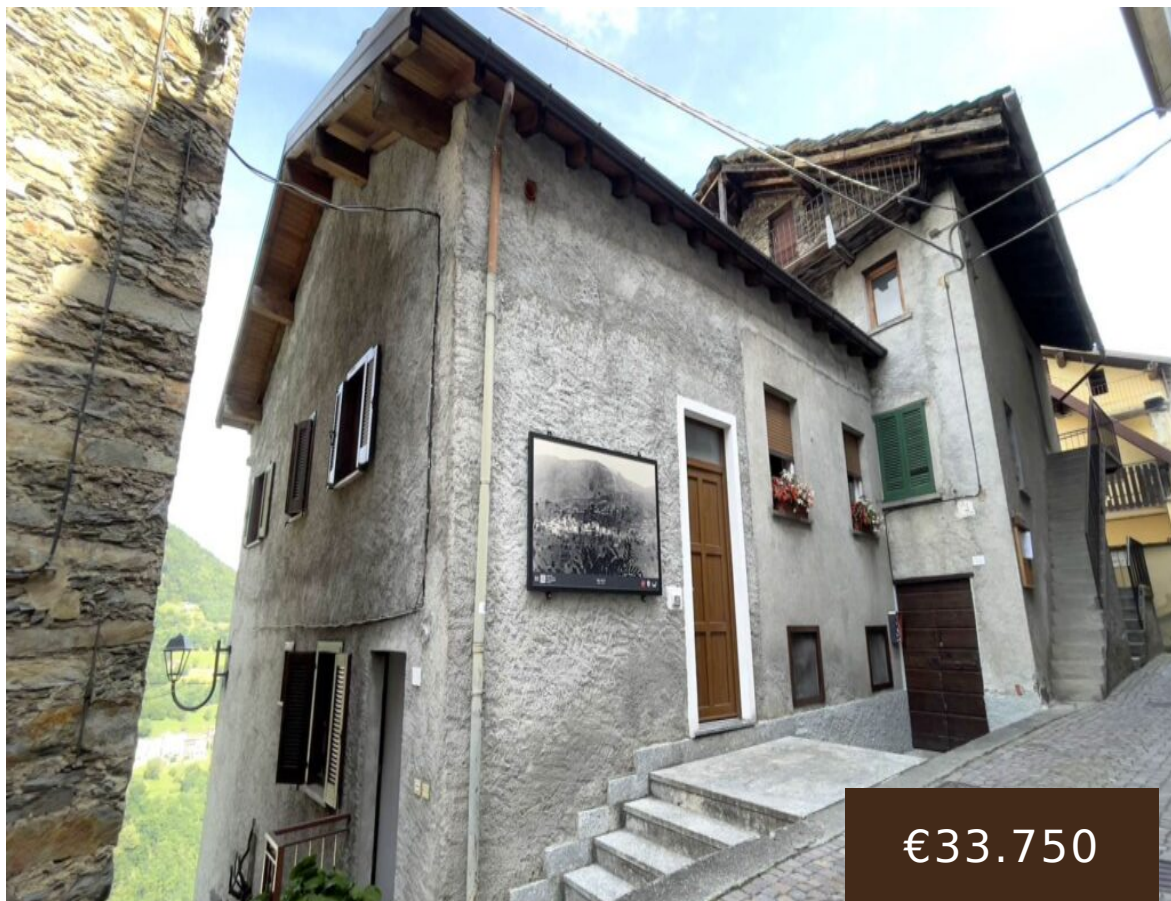

APPARTAMENTO A BEMA NO0205MI- LA BAITA CASE

<https://labaitacase.com>

BEMA, SO,
LOMBARDIA, Italia

€33.750

- 2 letti
- 1 bagno
- rustico casale, rustico casale
- Vendita
- 51 m²

VALTELLINA: Rif. APPARTAMENTO A BEMA NO0205MI - La Baita Case In posizione panoramica nel cuore della Valtellina, proponiamo in vendita grazioso appartamento di 51 mq, situato al piano terra, ideale come soluzione per chi desidera tranquillità, natura e comfort. L'immobile si compone di ingresso su soggiorno con camino, angolo cottura, disimpegno, ripostiglio, bagno e spaziosa camera matrimoniale. Il balcone offre una vista incantevole sulle montagne circostanti, regalando momenti di autentico relax. Completa la proprietà un orto privato di circa 20 mq, perfetto per gli amanti del verde. L'appartamento viene venduto completamente arredato ed è dotato di riscaldamento autonomo. Classe energetica G. Bema (SO) è un incantevole borgo montano situato in Valtellina, a circa 800 metri di altitudine, immerso nella natura e circondato da panorami mozzafiato. Ideale per chi cerca tranquillità, aria pulita e un contesto autentico a pochi chilometri da Morbegno. Bema dista circa 15 minuti in auto da Morbegno, per raggiungere Sondrio occorrono circa 40 minuti, mentre per arrivare a Tirano circa un'ora. Le rinomate località turistiche di Bormio e Livigno si trovano rispettivamente a circa un'ora e un quarto e due ore e mezza di viaggio. Infine, Milano è raggiungibile in circa due ore e mezza. Il prezzo attualmente richiesto è di 33.750 Euro, mutuabili con possibilità di personalizzare l'acquisto (acconti, rate, tempi, ecc.) in base alle vostre esigenze. Vuoi avere maggiori informazioni? Contattaci, saremo felici di aiutarti a scegliere la casa ideale per la tua famiglia. Vivi la Montagna!! info: Tel. +39 331 2531048 info@labaitacase.com www.labaitacase.com